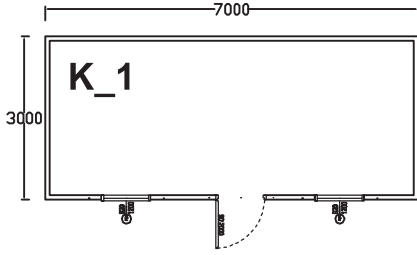

MODEL**FİYAT****11,750 ₺****11,750 ₺****11,750 ₺****12,750 ₺****12,750 ₺**

MODEL	FİYAT
 <p>K_7</p>	13,500 ₺
 <p>K_8</p>	14,500 ₺
 <p>K_9</p>	14,500 ₺
 <p>K_10</p>	14,500 ₺
 <p>K_11</p>	15,500 ₺

MODEL	FİYAT
 <p>K_12</p>	15,500 ₺
 <p>K_13</p>	15,500 ₺
 <p>K_14</p>	15,500 ₺
 <p>K_15</p>	15,500 ₺
MODİFİYE PARÇA FİYATLARI	<p>İLAVE DIŞ ÇELİK KAPI : 600,00 TL İLAVE PVC/AMERİKAN KAPI : 400,00 TL İLAVE PENCERE 120/90 : 440,00 TL İLAVE VAŞİSTAS : 200,00 TL İLAVE MUTFAK EVYESİ-ALT DOLAP : 500,00 TL İLAVE SU HATTI : 200,00 TL İLAVE BÖLME METRE FİYATI : 240,00 TL YUKARIDAKİ FİYATLAR NAKLİYE VE KDV HARİÇTİR</p>