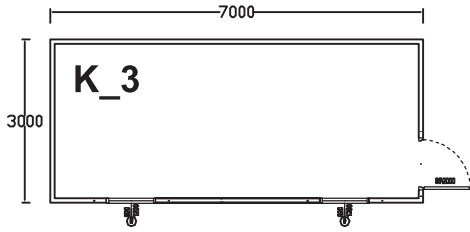

MODEL**FİYAT****11,750 ₺****11,750 ₺****11,750 ₺****12,750 ₺****12,750 ₺**

MODEL	FİYAT
 <p>K_7</p>	13,500 ₺
 <p>K_8</p>	14,500 ₺
 <p>K_9</p>	14,500 ₺
 <p>K_10</p>	14,500 ₺
 <p>K_11</p>	15,500 ₺

MODEL	FİYAT
 <p>K_12</p>	15,500 ₺
 <p>K_13</p>	15,500 ₺
 <p>K_14</p>	15,500 ₺
 <p>K_15</p>	15,500 ₺
MODİFİYE PARÇA FİYATLARI	<p>İLAVE DIŞ ÇELİK KAPI : 600,00 TL İLAVE PVC/AMERİKAN KAPI : 400,00 TL İLAVE PENCERE 120/90 : 440,00 TL İLAVE VAŞİSTAS : 200,00 TL İLAVE MUTFAK EVYESİ-ALT DOLAP : 500,00 TL İLAVE SU HATTI : 200,00 TL İLAVE BÖLME METRE FİYATI : 240,00 TL YUKARIDAKİ FİYATLAR NAKLİYE VE KDV HARİÇTİR</p>