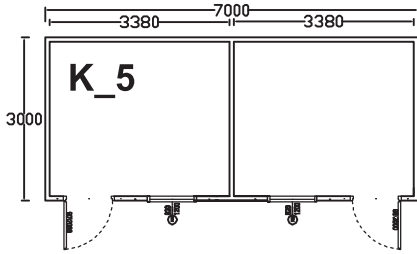

MODEL**FİYAT****11,750 ₺****11,750 ₺****11,750 ₺****12,750 ₺****12,750 ₺**

MODEL	FİYAT
 <p>K_7</p>	13,500 ₺
 <p>K_8</p>	14,500 ₺
 <p>K_9</p>	14,500 ₺
 <p>K_10</p>	14,500 ₺
 <p>K_11</p>	15,500 ₺

MODEL	FİYAT
 <p>K_12</p>	15,500 ₺
 <p>K_13</p>	15,500 ₺
 <p>K_14</p>	15,500 ₺
 <p>K_15</p>	15,500 ₺
MODİFİYE PARÇA FİYATLARI	<p>İLAVE DIŞ ÇELİK KAPI : 600,00 TL İLAVE PVC/AMERİKAN KAPI : 400,00 TL İLAVE PENCERE 120/90 : 440,00 TL İLAVE VAŞİSTAS : 200,00 TL İLAVE MUTFAK EVYESİ-ALT DOLAP : 500,00 TL İLAVE SU HATTI : 200,00 TL İLAVE BÖLME METRE FİYATI : 240,00 TL YUKARIDAKİ FİYATLAR NAKLİYE VE KDV HARİÇTİR</p>