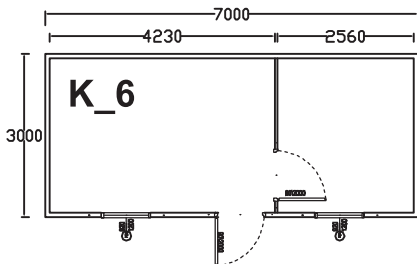

MODEL**FİYAT****11,750 ₺****11,750 ₺****11,750 ₺****12,750 ₺****12,750 ₺**

MODEL	FİYAT
 <p>K_7</p>	13,500 ₺
 <p>K_8</p>	14,500 ₺
 <p>K_9</p>	14,500 ₺
 <p>K_10</p>	14,500 ₺
 <p>K_11</p>	15,500 ₺

MODEL	FİYAT
 <p>K_12</p>	15,500 ₺
 <p>K_13</p>	15,500 ₺
 <p>K_14</p>	15,500 ₺
 <p>K_15</p>	15,500 ₺
MODİFİYE PARÇA FİYATLARI	<p>İLAVE DIŞ ÇELİK KAPI : 600,00 TL İLAVE PVC/AMERİKAN KAPI : 400,00 TL İLAVE PENCERE 120/90 : 440,00 TL İLAVE VAŞİSTAS : 200,00 TL İLAVE MUTFAK EVYESİ-ALT DOLAP : 500,00 TL İLAVE SU HATTI : 200,00 TL İLAVE BÖLME METRE FİYATI : 240,00 TL YUKARIDAKİ FİYATLAR NAKLİYE VE KDV HARİÇTİR</p>